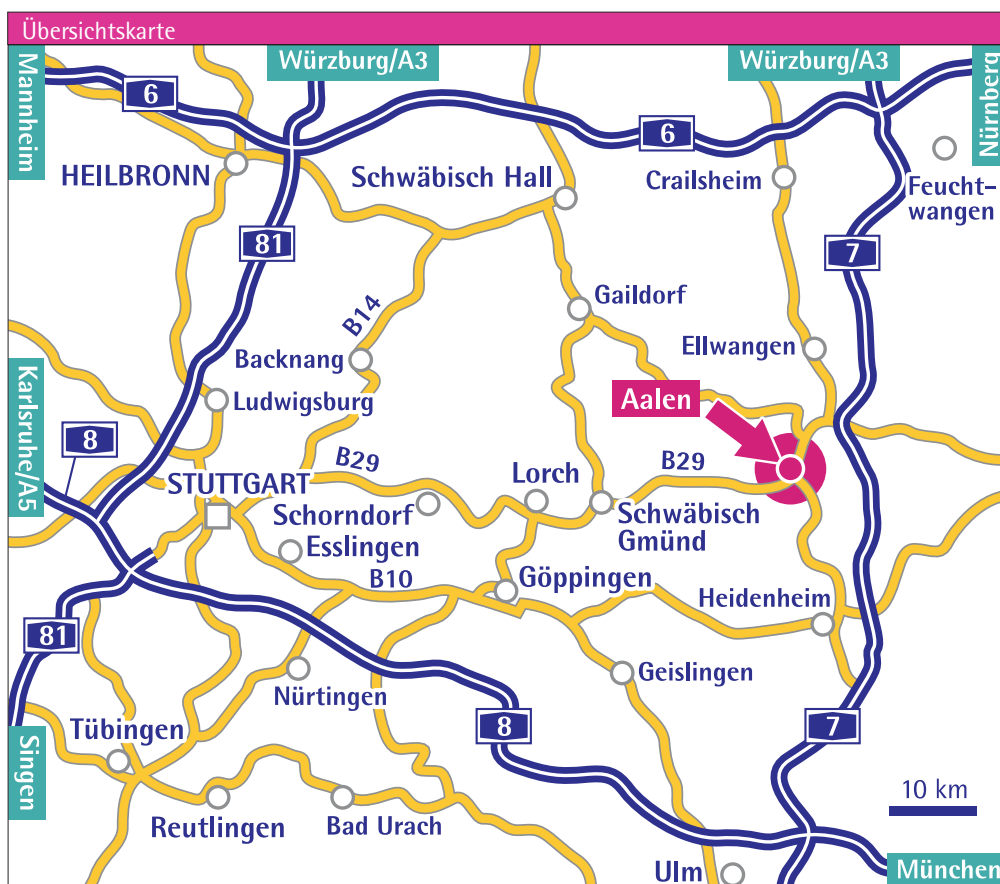

So erreichen Sie uns ...

baw aalen

Aus Richtung Stuttgart:

Verlassen Sie die B29 gleich am Ortseingang Aalen (Fa. Gentner - Westside) rechts in das Industriegebiet West.

Fahren Sie hoch bis zur Carl-Zeiss-Straße und nach einer rechts / links und links / rechts Kombination sind Sie bereits in der Felix-Wankel-Straße.

Von der Autobahn A7:

Abfahrt Westhausen oder Ebnat.

Fahren Sie die B29 in Richtung Stuttgart.

Verlassen Sie diese am Ortsausgang Aalen (Fa. Gentner - Westside) links in das Industriegebiet West.

Zufahrt zum BAW entspricht der aus Richtung Stuttgart.

Aus Richtung Aalen:

Verlassen Sie die B29 am Kreisverkehr an der Jet-Tankstelle in Richtung Industriegebiet West.

Fahren Sie die Robert-Bosch-Straße ca. 2 km ganz durch und bei der Fa. Reisser links in die Felix-Wankel-Straße.

Mit der Bahn:

Steigen Sie am Aalener Bahnhof (ZOB) in die Bus-Linie 48 / 43.

Der Bus bringt Sie in das Industriegebiet West bis zur Daimlerstraße.

Von dort aus sind es nur noch wenige Meter bis zur Felix-Wankel-Straße.