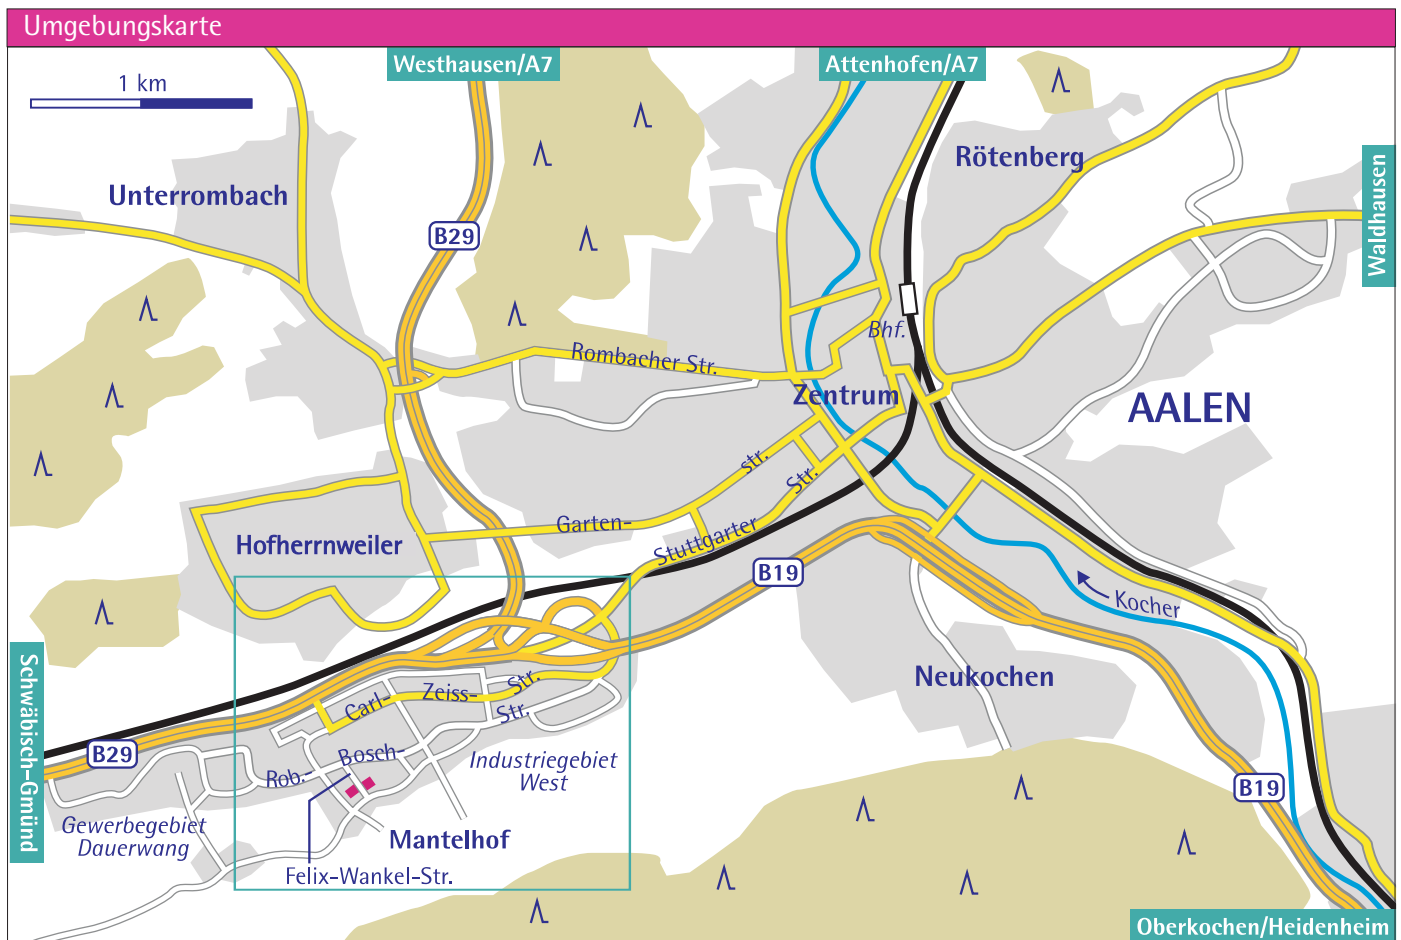

So erreichen Sie uns ...

baw aalen

Berufsausbildungswerk
Aalen
Felix-Wankel-Straße 11
D-73431 Aalen

Fon 07361 9263-0
Fax 07361 9263-10

info-aa@baw-ostalb.de
www.baw-aalen.de